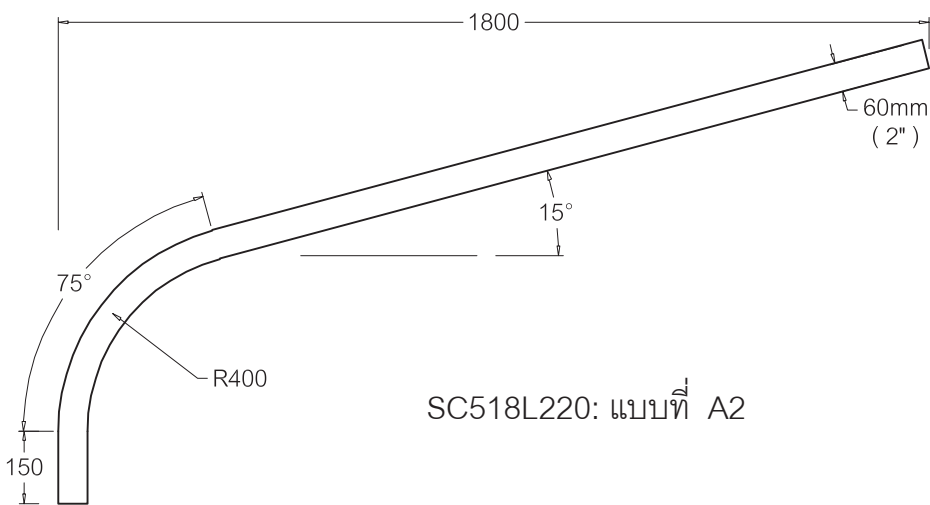

SC518L165: แบบที่ A1

SC518L220: แบบที่ A2

SC518L300: แบบที่ A3

Specification: ท่อเหล็กอบสังกะสี ขนาดเส้นผ่าศูนย์กลาง 60mm (2")

Model: SC518L	กิ่งโคมไฟถนน ขนาด 2 นิ้ว
Unit: Millimetre	Street Lighting Rod
www.sangchai.com	Sangchai Lohaphan Lighting Ltd., Part