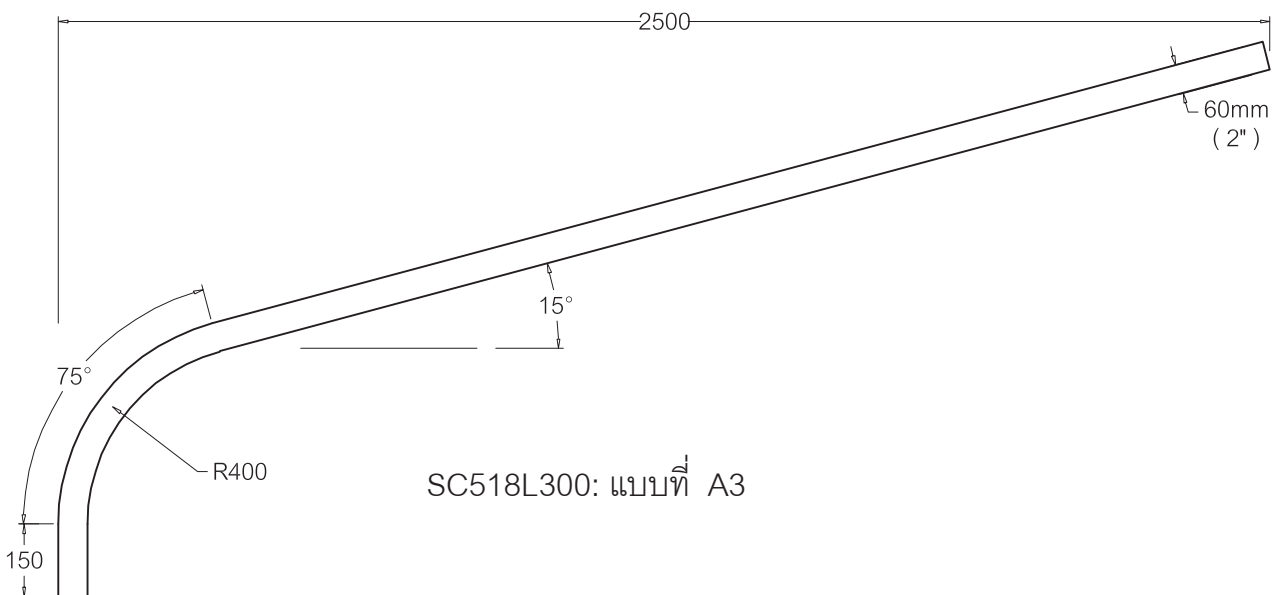

SC518L165: แบบที่ A1

SC518L220: แบบที่ A2

SC518L300: แบบที่ A3

Specification: ท่อเหล็กอบสังกะสี ขนาดเส้นผ่าศูนย์กลาง 60mm (2")

Model: SC518L	กิ่งโคมไฟถนน ขนาด 2 นิ้ว
Unit: Millimetre	Street Lighting Rod
www.sangchai.com	Sangchai Lohaphan Lighting Ltd., Part